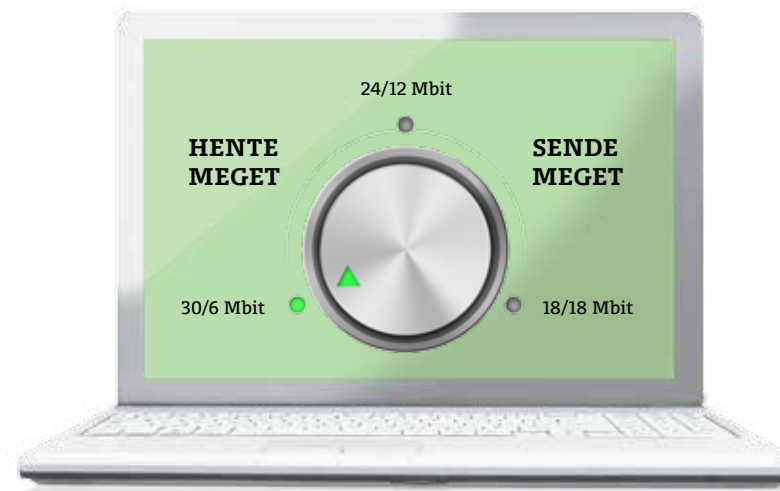

Skru på din up- og downloadhastighed

Med Foreningsbredbånd fra YouSee har du nu mulighed for selv at skru på up- og downloadhastigheden på din valgte hastighed – naturligvis uden det koster ekstra. Det kalder vi "Bland Selv". Så er dit Bredbånd hurtigt, uanset hvad du skal bruge det til. Du kan skru på vores 4 hastigheder således:

15/3 Mbit (199 kr./md.): kan ændres til 12/6 Mbit og 9/9 Mbit
30/6 Mbit (249 kr./md.): kan ændres til 24/12 Mbit og 18/18 Mbit
60/12 Mbit (279 kr./md.): kan ændres til 48/24 Mbit og 36/36 Mbit
100/20 Mbit (379 kr./md.): kan ændres til 80/40 Mbit og 60/60 Mbit

Du kan ændre på up- og downloadhastigheden lige så ofte, du har brug for det. Du gør det via yousee.dk og "Mit YouSee" og der går max. 10 min. før ændringen slår igennem.